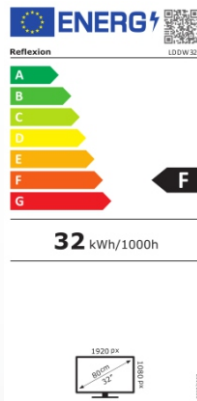

## 32" SMART-TV - 6 in 1 - Gerät

mit integriertem SMART-TV & DVD-Player DVB-T2 HD, DVB-C, DVB-S2 und CI+ Slot

DVB-T2  
mit HD  
(H.265 HEVC)

Widescreen

- Open Android Betriebssystem
- vorinstallierter APP Store  
alle bekannten Apps downloadbar  
z.B. Video -Streaming -Dienste,  
Musik-Streaming -Dienste, Social Media,  
Mediatheken, etc.
- App für Handybildschirm Spiegelung  
(Telefon zu Gerät) vorinstalliert

### Leistungsübersicht

- 32" (80 cm) LED-Fernsehgerät mit
- SMART TV & DVD-Player, DVB-C, DVB-T2 HD und DVB-S2
  - Full HD-Auflösung (1920 x 1080), Kontrast 3000:1, Bildformat 16:9
  - Reaktionszeit: 8 ms, 16,7 Mio. Farben, Beleuchtung 220 cd/m<sup>2</sup>
  - Betrachtungswinkel 178°/178° (H / V), Videotext 1000 Seiten
  - OSD mehrsprachig, Bildwiederholungsrate 60 Hz, 2x HDMI & 5V Antennenanschluss
  - WLAN / RJ45 / 2x USB / Coaxial / AV / Kopfhörerausgang
  - Wiedergabe von DVD, CD, CD-R/-RW, DVD-R/+R, DVD-RW/+RW, Mp3, JPEG, VCD
  - Zubehör: Fernbedienung, Netzteil, Standfuß, 12V-Adapter & aktive DVB-T Antenne
  - Analog-Kabel-Tuner, Hotel Mode, EPG (elektronischer Programmführer), 12/24/240 Volt

## ALLGEMEINE SPEZIFIKATIONEN

Art des Displays	LED Display (Pixel Class 1)
Bildschirmgröße / Bildseitenverhältnis	32 Zoll / 16:9
Auflösung	1920 x 1080 (Full-HD)
Helligkeit / Kontrastverhältnis	220 cd/m <sup>2</sup> / 3000:1
Reaktionszeit / Bildwiederholungsrate	8 ms / 60 Hz
Farben	16.7 Mio. Farben
Betrachtungswinkel	178° (horizontal) / 178° (vertikal)

## ANSCHLÜSSE / TECHNISCHE DATEN

USB / HDMI / CI+ Slot	2 / 2 / 1
COAXIAL Ausgang	1
AV	1
Kopfhörer Ausgang	1
RF (DVB-T2/T/ C) / DVB-S Antennen	1 / 1 (5V)
OSD Sprache	Deutsch / Englisch / Französisch / usw.
Audio Ausgang	2 x 5 Watt RMS
Spannungsversorgung	DC 12V, 5A / 24V, 2,5A
max. Leistungsaufnahme	60 W
Leistungsaufnahme kWh/1000h	32 kWh
Spitzenluminanzverhältnis in %	<75 %
Leistungsaufnahme Standby	<0,5 W
Quecksilbergehalt in mg / Blei enthalten	<0,0 mg / Nein
VESA	100 x 100