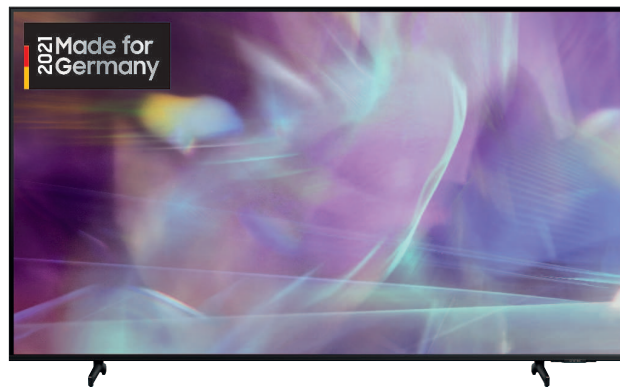

Samsung QLED 4K 43Q60A

43 Zoll (108 cm) Bildschirmdiagonale
EAN 8806090890802
GQ43Q60AAUXZG

Kerneigenschaften:

- Quantum Prozessor Light 4K
- Quantum HDR
- Supreme UHD Dimming
- 4K Auflösung (3.840 x 2.160)
- Object Tracking Sound Lite

Besondere Eigenschaften:

- Mega Contrast durch Contrast Enhancer
- Q-Symphony
- Game Motion Plus
- AirSlim Design
- Premium Solar Smart Remote

Verfügbar ab: Anfang März | UVP: 749 €

SAMSUNG

Display

- Bildschirmtyp: QLED
- Bildschirmdiagonale: 43 Zoll (108 cm)
- Bildschirmauflösung: 3.840 x 2.160
- Bildwiederholfrequenz: 50 Hz

Design

- TV-Design: AirSlim
- Rahmen Typ: 3-seitig rahmenloses Design
- Formfaktor: Slim Look
- Front-Farbe: Nachtschwarz
- Standfuß: Float Lift
- Standfuß-Farbe: Nachtschwarz
- VESA Wandhalterungsnorm: 200 x 200