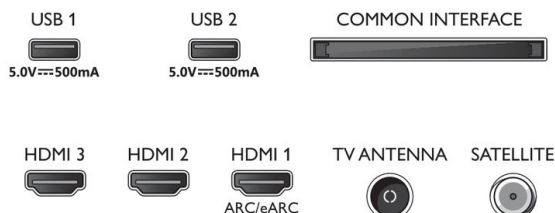

- Videowiedergabeformate: Dateien: AVI, MKV, H.264/MPEG-4 (AVC), MPEG-1, MPEG-2, MPEG-4, HEVC (H.265), VP9, AV1
- Unterstützte Untertitelformate: .SMI, .SRT, .SUB, .TXT, .ASS, .SSA
- Musikwiedergabeformate: AAC, MP3, WAV, WMA (v2 bis v9.2), WMA-PRO (v9 und v10), FLAC
- Bildwiedergabeformate: JPEG, BMP, GIF, PNG, 360-Grad-Fotos, HEIF

Design

- Farben des Fernsehers: Mattschwarzer Rahmen
- Design des Standfußes: Mattschwarze Stäbe

Abmessungen

- Abmessungen Box (B x H x T): 1.360,0 x 840,0 x 160,0 mm
- Abmessungen Gerät (B x H x T): 1.226,8 x 712,8 x 85,3 mm
- Abmessungen Gerät inkl. Fuß (B x H x T): 1.226,8 x 739,8 x 246,8 mm

55PUS7607/12

- Abmessungen Untergestell (B x H x T): 790,0/1.027,2 x 28,0 x 245,3 mm
- Produktgewicht: 10,6 kg
- Produktgewicht (inkl. Standfuß): 10,7 kg
- Gewicht (inkl. Verpackung): 14,2 kg
- VESA-kompatible Wandhalterung: 200 x 100 mm

Zubehör

- Mitgeliefertes Zubehör: Fernbedienung, 2 AAA-Batterien, Netzkabel, Kurzanleitung, Broschüre zu rechtlichen und Sicherheitsinformationen, Standfuß

EU-Energiekarte

- EPREL-Registrierungsnummern: 1205365
- Energieklasse für SDR: F
- Leistungsbedarf im eingeschalteten Modus für SDR: 76 kWh/1.000 h
- Energieklasse für HDR: G
- Leistungsbedarf im eingeschalteten Modus für HDR: 128 kWh/1.000 h
- Vernetzter Standby-Modus: < 2,0 W
- Stromverbrauch (ausgeschaltet): n. v.
- Verwendete Panel-Technologie: LED LCD

Connections

Side

Rear

Ausstellungsdatum
2022-04-14

Version: 2.0.1

12 NC: 8670 001 82453
EAN: 87 18863 03386 9

© 2022 Koninklijke Philips N.V.
Alle Rechte vorbehalten.

Technische Daten können ohne vorherige Ankündigung geändert werden. Die Marken sind Eigentum von Koninklijke Philips N.V. oder der jeweiligen Firmen.

www.philips.com

- EPG und der darin angezeigte Sendezeitraum (bis zu 8 Tage) ist vom Land und Anbieter abhängig.
- Der Fernseher unterstützt DVB-T-Empfang für Free-to-Air-Übertragungen. Bestimmte DVB-T-Betreiber werden möglicherweise nicht unterstützt. Eine aktuelle Liste dieser Betreiber finden Sie in den FAQs auf der Philips Support-Website. Bei einigen Betreibern sind Conditional Access und ein Abonnement erforderlich. Weitere Informationen erhalten Sie von Ihrem Betreiber.
- Die Philips TV Remote App und ihre Funktionen können je nach Fernsehmodell, Anbieter und Land sowie je nach mobilem Gerät und Betriebssystem abweichen. Weitere Informationen finden Sie unter www.philips.com/TVRemoteapp.
- Das Angebot für Smart TV-Apps variiert je nach Modell und Land. Weitere Informationen finden Sie unter www.philips.com/smarttv.
- Einige Komponenten dieses Fernsehers, bei denen technologisch keine Alternative besteht, enthalten Blei. Dies entspricht der geltenden Ausnahmeregelung der RoHS-Richtlinie.
- Amazon Prime ist in ausgewählten Sprachen und Ländern verfügbar.
- Netflix-Abonnement erforderlich. Unterliegt den Bedingungen auf <https://www.netflix.com>
- Rakuten TV ist in ausgewählten Sprachen und Ländern verfügbar.