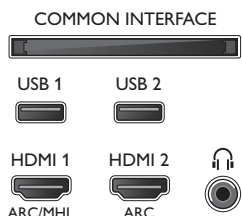

Farbe und Design

- Vorderseite des Fernsehers: Dunkles Silber

Zubehör

- Mitgeliefertes Zubehör: Fernbedienung, 2 x AA-Batterien, Kurzanleitung, Broschüre zu rechtlichen und Sicherheitsinformationen, Netzkabel, L/R-Kabelanschluss mit Mini-Buchse, YPbPr-Kabel mit Mini-Buchse, Tischfuß

Connections

Side

Bottom

Ausstellungsdatum
2018-02-02

Version: 3.0.1

12 NC: 8670 001 51807
EAN: 87 18863 01510 0

© 2018 Koninklijke Philips N.V.
Alle Rechte vorbehalten.

Technische Daten können ohne vorherige Ankündigung geändert werden. Die Marken sind Eigentum von Koninklijke Philips N.V. oder der jeweiligen Firmen.