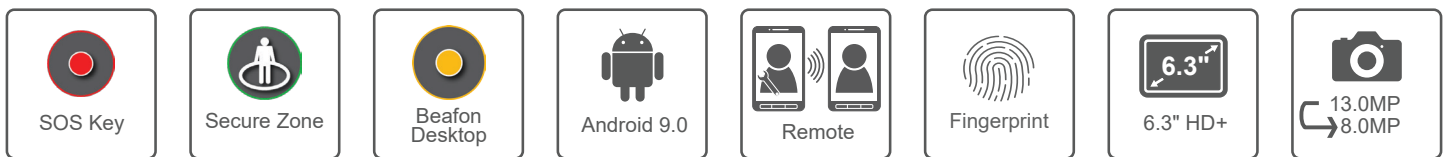

Rückenteil bestehend aus hochwertigen Designer Glas!

Bea-fon M6

Incl. Displayschutz plus Geräteschutzhülle (TPU Case)!

Mit Modell M6 wendet sich Bea-fon an alle Nutzer, die auf ein großes vollflächiges 6,26" (15,9cm) Display Wert legen aber trotzdem alle Funktionen einer leicht zu bedienenden Benutzeroberfläche nicht missen wollen. Durch eine wechselbare Oberfläche von Android Standard zur Bea-fon leicht zu bedienender Benutzeroberfläche können Sie beide Oberflächen nach Ihren persönlichen Bedürfnissen anpassen. Eine SOS Notruf funktion (GPS) sorgt für Ihre Sicherheit. Zuschaltbar als stiller aber auch als akustischer Alarm. Sie entscheiden!

Farben:  

Technische Daten	
Typ	Smartphone
Farbe/ Lackierung	Schwarz/ Blau
Größe in mm (l x b x t)	158,4x 77,34 x 8,5mm
Gewicht in Gramm (inkl. Akku)	193g
Standby-Zeit in Stunden	220
Sprechzeit in Stunden	16
Ladezeit in Stunden	3,5
Akku	Li-ion 3.8V - 3600mAh
Ladegerät	5V-2.0A
Micro USB Verbindung	Micro USB
Prozessor 64Bit	Quad-Core 2.0GHz
Speicher (RAM/ROM)	3GB/32GB
2G Band (MHz)	B2/B3/B5/B8
3G Band (MHz)	B1/B2/B5/B8
4G Band (MHz)	B1/B3/B7/B8/B20/B28
SAR Head	0,144W/kg
SAR Body	0,623W/kg
SIM-Kartenslots	Nano

Sicherheitsfunktionen	
Notruf Funktion mit GPS Funktion	✓
Fingerprint	✓
Taschenlampe	✓

Display	
Typ	IPS Farbdisplay
Technik	2,5D Multi-Touch
Farben	16,7 Millionen
Auflösung (Verhältnis 19.5:9)	1520*720
Größe	6,26"
Uhr	✓
Datum	✓