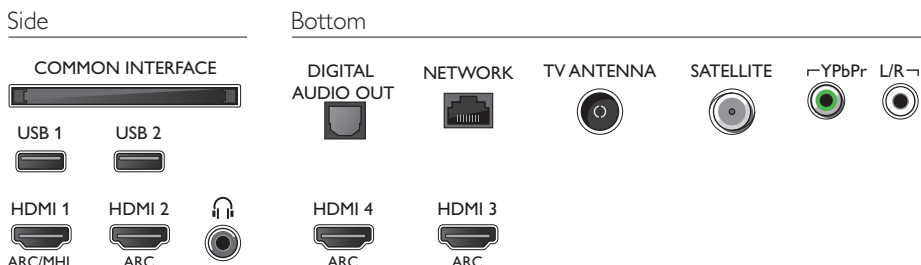

Connections

Ausstellungsdatum
2017-07-10

Version: 12.5.1

12 NC: 8670 001 44377
EAN: 87 18863 01146 1

© 2017 Koninklijke Philips N.V.
Alle Rechte vorbehalten.

Technische Daten können ohne vorherige Ankündigung geändert werden. Die Marken sind Eigentum von Koninklijke Philips N.V. oder der jeweiligen Firmen.

www.philips.com

* EPG und der darin angezeigte Sendezeitraum (bis zu 8 Tage) ist vom Land und Anbieter abhängig.
* Android-App-Angebote variieren je nach Land. Weitere Informationen finden Sie in Ihrem lokalen Google Play Store.
* Energieverbrauch in kWh pro Jahr, beruhend auf dem Stromverbrauch des Fernsehers, wenn dieser 4 Stunden pro Tag an 365 Tagen in Betrieb ist. Der tatsächliche Energieverbrauch hängt davon ab, wie der Fernseher verwendet wird.
* Der Fernseher unterstützt DVB-T-Empfang für Free-to-Air-Übertragungen. Bestimmte DVB-T-Betreiber werden möglicherweise nicht unterstützt. Eine aktuelle Liste dieser Betreiber finden Sie in den FAQs auf der Philips Support-Website. Bei einigen Betreibern sind Conditional Access und ein Abonnement erforderlich. Weitere Informationen erhalten Sie von Ihrem Betreiber.
* Google Cast-Funktion ist abhängig von Google Cast-fähigen Apps und Geräten. Weitere Informationen finden Sie auf der Google Cast-Produktseite.
* Die Philips TV Remote App und ihre Funktionen können je nach Fernsehmodell, Anbieter und Land sowie je nach mobilem Gerät und Betriebssystem abweichen. Weitere Informationen finden Sie unter www.philips.com/TVRemoteapp.
* Das Angebot für Smart TV-Apps variiert je nach Modell und Land. Weitere Informationen finden Sie unter www.philips.com/smarttv.
* USB-Aufnahme nur für digitale Sender. Aufnahmen können durch Kopierschutz (CI+) eingeschränkt sein. Es können länder- und senderspezifische Einschränkungen gelten.
* Bitte beachten Sie, dass Ihre Amazon-Apps möglicherweise nicht immer in Ihrem Land zur Verfügung stehen. (Derzeit funktionieren Amazon-Apps nur in Deutschland, Österreich und Großbritannien)
* Einige Komponenten dieses Fernsehers, bei denen technologisch keine Alternative besteht, enthalten Blei. Dies entspricht der geltenden Ausnahmeregelung der RoHS-Richtlinie.
* HDMI-Anschluss ist für Soundbar, Lautsprecher und andere Audiogeräte erforderlich.