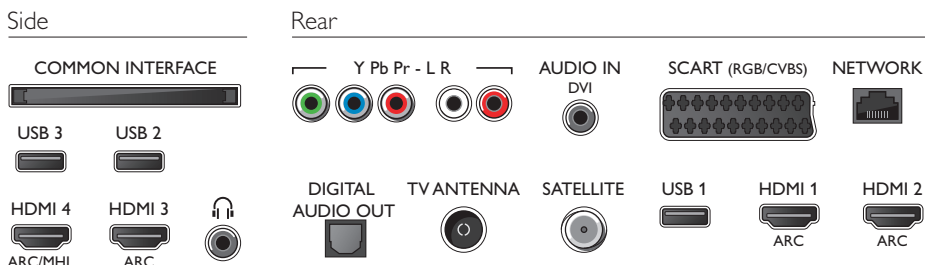

Connections

Ausstellungsdatum
2016-05-24

Version: 10.0.1

12 NC: 8670 001 35002
EAN: 87 18863 00775 4

© 2016 Koninklijke Philips N.V.
Alle Rechte vorbehalten.

Technische Daten können ohne vorherige Ankündigung geändert werden. Die Marken sind Eigentum von Koninklijke Philips N.V. oder der jeweiligen Firmen.

www.philips.com

- EPG und der darin angezeigte Sendezeitraum (bis zu 8 Tage) ist vom Land und Anbieter abhängig.
- Android-App-Angebote variieren je nach Land. Weitere Informationen finden Sie in Ihrem lokalen Google Play Store.
- Energieverbrauch in kWh pro Jahr, beruhend auf dem Stromverbrauch des Fernsehers, wenn dieser 4 Stunden pro Tag an 365 Tagen in Betrieb ist. Der tatsächliche Energieverbrauch hängt davon ab, wie der Fernseher verwendet wird.
- Cloud-Gaming-Angebote abhängig vom Spieleanbieter.
- Der Fernseher unterstützt DVB-T-Empfang für Free-to-Air-Übertragungen. Bestimmte DVB-T-Betreiber werden möglicherweise nicht unterstützt. Eine aktuelle Liste dieser Betreiber finden Sie in den FAQs auf der Philips Support-Website. Bei einigen Betreibern sind Conditional Access und ein Abonnement erforderlich. Weitere Informationen erhalten Sie von Ihrem Betreiber.
- (Philips) nur mit spezifischem Philips Player kompatibel.
- Google Cast-Funktion ist abhängig von Google Cast-fähigen Apps und Geräten. Weitere Informationen finden Sie auf der Google Cast-Produktseite.
- Die Philips TV Remote App und ihre Funktionen können je nach Fernsehermodell, Anbieter und Land sowie je nach mobilem Gerät und Betriebssystem abweichen. Weitere Informationen finden Sie unter www.philips.com/TVRemoteapp.
- Das Angebot für Smart TV-Apps variiert je nach Modell und Land. Weitere Informationen finden Sie unter www.philips.com/smarttv.
- USB-Aufnahme nur für digitale Sender. Aufnahmen können durch Kopierschutz (CI+) eingeschränkt sein. Es können länder- und senderspezifische Einschränkungen gelten.