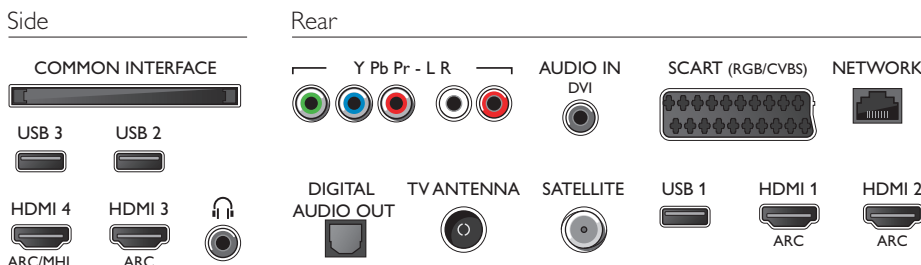

Connections

Ausstellungsdatum
2016-05-24

Version: 4.1.1

12 NC: 8670 001 35071
EAN: 87 18863 00822 5

© 2016 Koninklijke Philips N.V.
Alle Rechte vorbehalten.

Technische Daten können ohne vorherige Ankündigung geändert werden. Die Marken sind Eigentum von Koninklijke Philips N.V. oder der jeweiligen Firmen.

www.philips.com

* EPG und der darin angezeigte Sendezeitraum (bis zu 8 Tage) ist vom Land und Anbieter abhängig.
* Android-App-Angebote variieren je nach Land. Weitere Informationen finden Sie in Ihrem lokalen Google Play Store.
* Energieverbrauch in kWh pro Jahr, beruhend auf dem Stromverbrauch des Fernsehers, wenn dieser 4 Stunden pro Tag an 365 Tagen in Betrieb ist. Der tatsächliche Energieverbrauch hängt davon ab, wie der Fernseher verwendet wird.
* Cloud-Gaming-Angebote abhängig vom Spieleanbieter.
* Der Fernseher unterstützt DVB-T-Empfang für Free-to-Air-Übertragungen. Bestimmte DVB-T-Betreiber werden möglicherweise nicht unterstützt. Eine aktuelle Liste dieser Betreiber finden Sie in den FAQs auf der Philips Support-Website. Bei einigen Betreibern sind Conditional Access und ein Abonnement erforderlich. Weitere Informationen erhalten Sie von Ihrem Betreiber.
* (Philips) nur mit spezifischem Philips Player kompatibel.
* Google Cast-Funktion ist abhängig von Google Cast-fähigen Apps und Geräten. Weitere Informationen finden Sie auf der Google Cast-Produktseite.
* Die Philips TV Remote App und ihre Funktionen können je nach Fernsehermodell, Anbieter und Land sowie je nach mobilem Gerät und Betriebssystem abweichen. Weitere Informationen finden Sie unter www.philips.com/TVRemoteapp.
* Das Angebot für Smart TV-Apps variiert je nach Modell und Land. Weitere Informationen finden Sie unter www.philips.com/smarttv.
* USB-Aufnahme nur für digitale Sender. Aufnahmen können durch Kopierschutz (CI+) eingeschränkt sein. Es können länder- und senderspezifische Einschränkungen gelten.