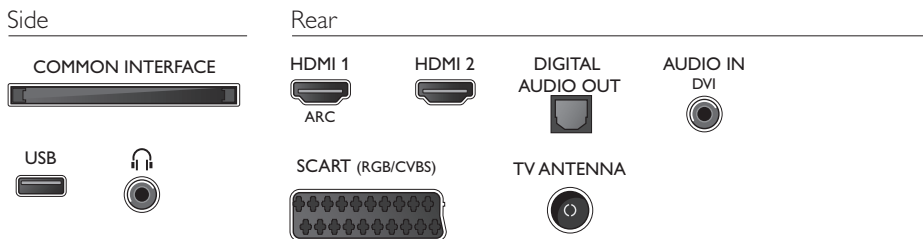

.SUB, .TXT, .ASS

- Musikwiedergabeformate: AAC, MP3, WAV, WMA (v2 bis v9.2)
- Bildwiedergabeformate: JPEG, BMP, GIF, PNG

Unterstützte Display-Auflösung

- Computereingänge: bis zu 1920 x 1080 bei 60 Hz
- Videoeingänge: 24, 25, 30, 50, 60 Hz, bis zu 1366 x 768p

Tuner/Empfang/Übertragung

- Digitales Fernsehen: DVB-T/T2/C
- MPEG-Unterstützung: MPEG2, MPEG4
- Videowiedergabe: NTSC, PAL, Secam

Leistung

- Netzstrom: AC: 220 bis 240 V, 50/60 Hz
- Umgebungstemperatur: 5 °C bis 35 °C
- Stromversorgung mit EU-Energie-Label: 35 W
- Jährlicher Energieverbrauch: 51 kWh
- Energieeffizienzklasse: A
- Standby-Stromverbrauch: < 0,3 W
- Stromverbrauch (ausgeschaltet): 0,5 W
- Energiesparfunktionen: Ausschalt-Timer, Eco mode (Ökomodus), Bildabschaltung (bei Radiobetrieb)

Abmessungen

- Abmessungen Box (B x H x T): 800 x 520 x 150 mm
- Abmessungen Gerät (B x H x T): 726,5 x 425,4 x 79,2 mm
- Abmessungen Gerät inkl. Fuß (B x H x T): 726,5 x 476,6 x 184,6 mm
- Produktgewicht: 4,66 kg
- Produktgewicht (+ Ständer): 4,75 kg
- Gewicht (inkl. Verpackung): 6,6 kg
- VESA-kompatible Wandhalterung: 100 x 100 mm

Zubehör

- Mitgeliefertes Zubehör: Fernbedienung, 2 AAA-Batterien, Tischfuß, Netzkabel, Kurzanleitung, Broschüre zu rechtlichen und Sicherheitsinformationen, Garantiekarte

Connections

Ausstellungsdatum
2016-09-06

Version: 6.2.1

12 NC: 8670 001 39137
EAN: 87 18863 01012 9

© 2016 Koninklijke Philips N.V.
Alle Rechte vorbehalten.

Technische Daten können ohne vorherige Ankündigung geändert werden. Die Marken sind Eigentum von Koninklijke Philips N.V. oder der jeweiligen Firmen.

www.philips.com

* EPG und der darin angezeigte Sendezeitraum (bis zu 8 Tage) ist vom Land und Anbieter anhängig.

* Energieverbrauch in kWh pro Jahr, beruhend auf dem Stromverbrauch des Fernsehers, wenn dieser 4 Stunden pro Tag an 365 Tagen in Betrieb ist. Der tatsächliche Energieverbrauch hängt davon ab, wie der Fernseher verwendet wird.

* Der Fernseher unterstützt DVB-T-Empfang für Free-to-Air-Übertragungen. Bestimmte DVB-T-Betreiber werden möglicherweise nicht unterstützt. Eine aktuelle Liste dieser Betreiber finden Sie in den FAQs auf der Philips Support-Website. Bei einigen Betreibern sind Conditional Access und ein Abonnement erforderlich. Weitere Informationen erhalten Sie von Ihrem Betreiber.

* (Philips) nur mit spezifischem Philips Player kompatibel.