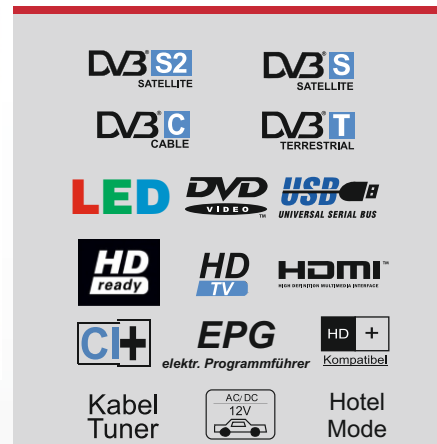

19" LED-TV - 5 in 1 - Gerät

mit integriertem DVD-PLAYER, DVB-S2, DVB-C, DVB-T2 HD & Analog Kabel

**DVB-T2
mit HD
(H.265 HEVC)**

Leistungsübersicht

18.5" (47 cm) LED-Fernsehgerät mit

- DVD-Player, DVB-S2, DVB-C und DVB-T2 HD
- HD ready Auflösung (1366 x 768), Kontrast 650:1, Bildformat 16:9
- Reaktionszeit: 6 ms, 16,7 Mio. Farben, Beleuchtung 250 cd/m²
- Betrachtungswinkel 90°/65° (H / V), Videotext 1.000 Seiten
- OSD mehrsprachig, Bildwiederholungsrate 50/60 Hz, HDMI-Anschluss
- USB / SCART / VGA / PC Audio in / YPBPR / AV / COAXIAL Ausgang / CI+ / Kopfhörerausgang
- Wiedergabe von DVD, CD, MPEG-1/2/4, BMP, JPG, PNG, MP3, WMA und AAC
- Zubehör: Fernbedienung (inkl. Batterien), Netzteil, 12V-Adapter und DVB-T Antenne
- Analog-Kabel-Tuner, Hotel Mode, EPG (elektronischer Programmführer), 12/230 Volt