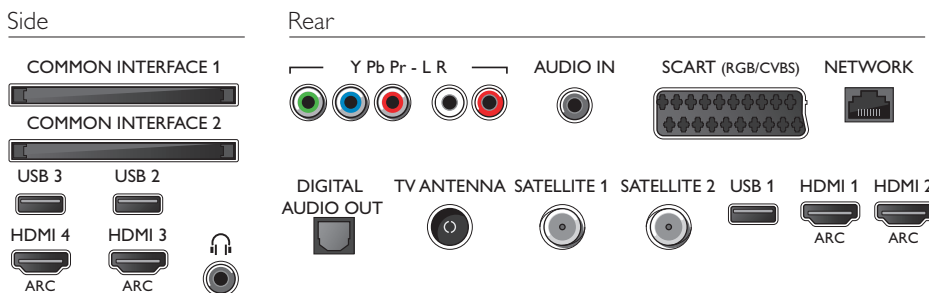

Connections

Ausstellungsdatum
2015-09-29

Version: 9.8.1

12 NC: 8670 001 23262
EAN: 87 18863 00173 8

© 2015 Koninklijke Philips N.V.
Alle Rechte vorbehalten.

Technische Daten können ohne vorherige Ankündigung geändert werden. Die Marken sind Eigentum von Koninklijke Philips N.V. oder der jeweiligen Firmen.

www.philips.com

- Eltern sollten während der 3D-Wiedergabe ihre Kinder überwachen und sicherstellen, dass sie sich nicht unwohl fühlen (wie oben beschrieben). Die Wiedergabe von 3D wird nicht für Kinder unter sechs Jahren empfohlen, da ihr visuelles System noch nicht vollständig ausgebildet ist.
- EPG und der darin angezeigte Sendezeitraum (bis zu 8 Tage) ist vom Land und Anbieter abhängig.
- Android-App-Angebote variieren je nach Land. Weitere Informationen finden Sie in Ihrem lokalen Google Play Store.
- Energieverbrauch in kWh pro Jahr, beruhend auf dem Stromverbrauch des Fernsehers, wenn dieser 4 Stunden pro Tag an 365 Tagen in Betrieb ist. Der tatsächliche Energieverbrauch hängt davon ab, wie der Fernseher verwendet wird.
- Der Fernseher unterstützt DVB-T-Empfang für Free-to-Air-Übertragungen. Bestimmte DVB-T-Betreiber werden möglicherweise nicht unterstützt. Eine aktuelle Liste dieser Betreiber finden Sie in den FAQs auf der Philips Support-Website. Bei einigen Betreibern sind Conditional Access und ein Abonnement erforderlich. Weitere Informationen erhalten Sie von Ihrem Betreiber.
- (Philips) nur mit spezifischem Philips Player kompatibel.
- Google Cast-Funktion ist abhängig von Google Cast-fähigen Apps und Geräten. Weitere Informationen finden Sie auf der Google Cast-Produktseite.
- Die Philips TV Remote App und ihre Funktionen können je nach Fernsehmodell, Anbieter und Land sowie je nach mobilem Gerät und Betriebssystem abweichen. Weitere Informationen finden Sie unter www.philips.com/TVRemoteapp.
- Das Angebot für Smart TV-Apps variiert je nach Modell und Land. Weitere Informationen finden Sie unter www.philips.com/smarttv.
- USB-Aufnahme nur für digitale Sender. Aufnahmen können durch Kopierschutz (CI+) eingeschränkt sein. Es können länder- und senderspezifische Einschränkungen gelten.
- Die Kompatibilität ist nur bei Android 4.2 mit Wi-Fi Miracast-Unterstützung gegeben. Weitere Informationen finden Sie in der Dokumentation des entsprechenden Geräts.