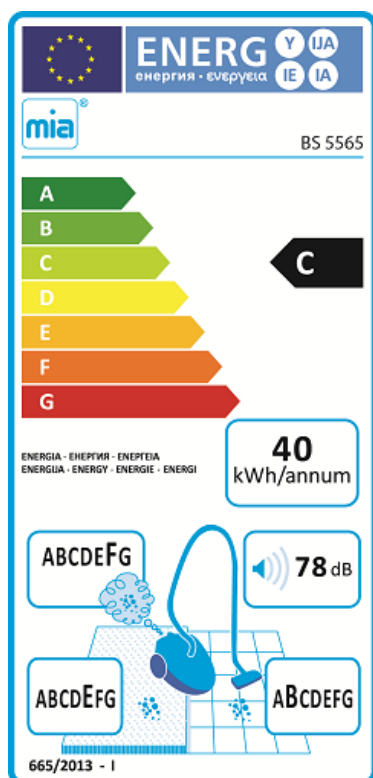

Staubsauger / EU-Datenblatt

gemäß EU Verordnung 665/2013

Modellbezeichnung:	BS 5565
Energieeffizienzklasse:	C
Jährlicher Energieverbrauch: <small>Indikativer jährlicher Energieverbrauch (kWh pro Jahr), basierend auf 50 Reinigungsvorgängen. Der tatsächliche jährliche Energieverbrauch hängt davon ab, wie von dem Gerät Gebrauch gemacht wird.</small>	40 kW/h pro Jahr (p.a.)
Teppichreinigungsklasse:	E
Hartbodenreinigungsklasse:	B
Staubemissionsklasse:	F
Schallleistungspegel:	78 db
Nennleistungsaufnahme:	1200 Watt