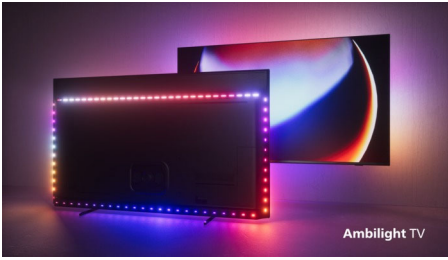

P5 Intelligent Picture Engine mit KI Dolby Atmos Sound, Fernseher mit 4-seitigem Ambilight, 139 cm (55") Android TV

Besonderheiten

55PML9507/12

4-seitiges Ambilight

Mit Ambilight wird das unglaubliche Fernseherlebnis eines Philips MiniLED TVs noch besser. LED-Lichter an allen vier Seiten des Fernsehers leuchten und wechseln die Farbe in perfekter Synchronisierung mit den Farben auf dem Bildschirm oder Ihrer Musik. Ambilight ist so warm und beeindruckend, dass Sie keinen Fernseher mehr ohne möchten.

MiniLED TV

Ihr Philips MiniLED TV unterstützt alle gängigen HDR-Formate und bietet Ihnen ein

beeindruckendes Bild wie im Kino mit tiefen Schwarztönen und lebensechten Farben. Hunderte intelligent beleuchtete Zonen werden unabhängig voneinander gedimmt oder aufgehellt, um gestochen scharfe Kontraste und echte Tiefe zu ermöglichen.