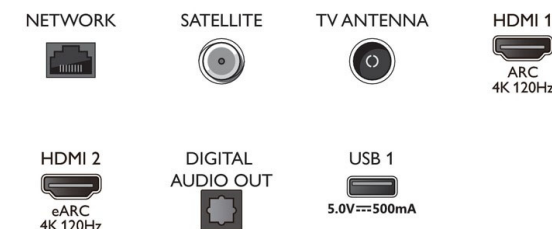

Zubehör

- Mitgeliefertes Zubehör: Broschüre zu rechtlichen und Sicherheitsinformationen, Netzkabel, Kurzanleitung, Fernbedienung, Standfuß, 2 AAA-Batterien

EU-Energiekarte

- EPREL-Registrierungsnummern: 1211402
- Energieklasse für SDR: G
- Leistungsbedarf im eingeschalteten Modus für SDR: 80 kWh/1.000 h
- Energieklasse für HDR: G
- Leistungsbedarf im eingeschalteten Modus für HDR: 134 kWh/1.000 h
- Vernetzter Standby-Modus: < 2,0 W
- Stromverbrauch (ausgeschaltet): n. v.
- Verwendete Panel-Technologie: LED LCD

Connections

Side

Bottom

Ausstellungsdatum
2022-07-10

Version: 3.2.1

12 NC: 8670 001 82698
EAN: 87 18863 03440 8

© 2022 Koninklijke Philips N.V.
Alle Rechte vorbehalten.

Technische Daten können ohne vorherige Ankündigung geändert werden. Die Marken sind Eigentum von Koninklijke Philips N.V. oder der jeweiligen Firmen.