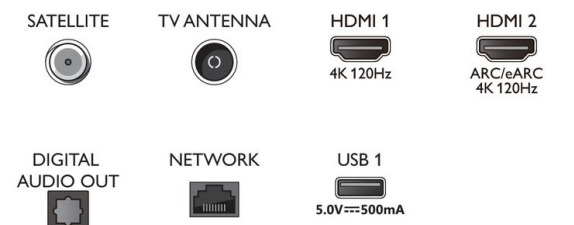

Zubehör

- Mitgeliefertes Zubehör: Fernbedienung, 2 AAA-Batterien, Standfuß, Netzkabel, Kurzanleitung, Broschüre zu rechtlichen und Sicherheitsinformationen

EU-Energielkarte

- EPREL-Registrierungsnummern: noch offen
- Energieklasse für SDR: n. v.
- Leistungsbedarf im eingeschalteten Modus für SDR: noch offen kWh/1.000 h
- Energieklasse für HDR: n. v.
- Leistungsbedarf im eingeschalteten Modus für HDR: noch offen kWh/1.000 h
- Stromverbrauch (ausgeschaltet): n. v.
- Vernetzter Standby-Modus: 2.0 W
- Verwendete Panel-Technologie: OLED

Connections

Side

Bottom

Ausstellungsdatum
2023-04-14

Version: 2.1.1

12 NC: 8670 001 88197
EAN: 87 18863 03708 9

© 2023 Koninklijke Philips N.V.
Alle Rechte vorbehalten.

Technische Daten können ohne vorherige Ankündigung geändert werden. Die Marken sind Eigentum von Koninklijke Philips N.V. oder der jeweiligen Firmen.