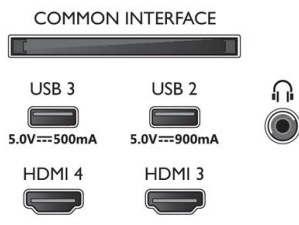

Zubehör

- Mitgeliefertes Zubehör: Fernbedienung, 2 AAA-Batterien, Standfuß, Netzkabel, Kurzanleitung, Broschüre zu rechtlichen und Sicherheitsinformationen

EU-Energielkarte

- EPREL-Registrierungsnummern: noch offen
- Energieklasse für SDR: n. v.
- Leistungsbedarf im eingeschalteten Modus für SDR: noch offen kWh/1.000 h
- Energieklasse für HDR: n. v.
- Leistungsbedarf im eingeschalteten Modus für HDR: noch offen kWh/1.000 h
- Stromverbrauch (ausgeschaltet): n. v.
- Vernetzter Standby-Modus: 2.0 W
- Verwendete Panel-Technologie: OLED

Connections

Side

Bottom

Ausstellungsdatum
2023-04-14

Version: 2.1.1

12 NC: 8670 001 88197
EAN: 87 18863 03708 9

© 2023 Koninklijke Philips N.V.
Alle Rechte vorbehalten.

Technische Daten können ohne vorherige Ankündigung geändert werden. Die Marken sind Eigentum von Koninklijke Philips N.V. oder der jeweiligen Firmen.