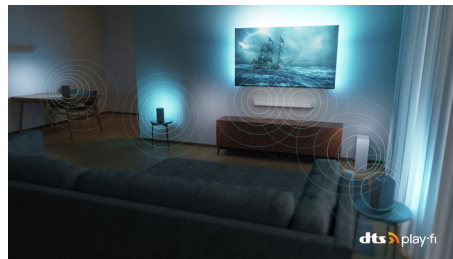

Mit diesem OLED TV erleben Sie alles hautnah, was Sie lieben. Das lebensechte Bild, der Dolby Atmos Sound und der beeindruckende Lichteffekt von Ambilight sorgen für ein mitreißendes Erlebnis wie im Kino für jede Sendung, jeden Film und jedes Spiel. Direkt in Ihrem Wohnzimmer.

OLED Ambilight TV

Detail und Tiefe. OLED Ambilight TV.

Premium-Design

Premium-Design. Umweltfreundliche Verpackung.

Dolby Vision und Dolby Atmos

Mit Dolby Vision und Dolby Atmos sehen Filme, Serien und Games unglaublich aus. Erleben Sie das Bild wie vom Regisseur vorgesehen – keine enttäuschenden Szenen, die zu dunkel sind, um etwas zu erkennen! Hören Sie jedes Wort klar und deutlich. Erleben Sie Soundeffekte hautnah.

DTS Play-Fi

Sie genießen sofort nach dem Auspacken einen großartigen, klaren Fernsehklang. Wenn Sie ein besseres Erlebnis wünschen, können Sie mit dem kabellosen Philips Heimsystem und DTS Play-Fi im Handumdrehen eine Verbindung zu kompatiblen Soundbars und kabellosen Lautsprechern in Ihrer Wohnung herstellen.

Sie können sogar ein Home Entertainment-System mit Surround Sound erstellen, bei dem Sie Ihren Fernseher als zentralem Lautsprecher nutzen.

Großartiges Spielerlebnis

Grenzenloses Spielerlebnis und atemberaubende OLEDs für unglaublichen Realismus! HDMI 2.1, eine blitzschnelle native Aktualisierungsrate von 120 Hz und eine extrem niedrige Eingangsverzögerung sorgen für ein optimales Gaming-Erlebnis der nächsten Generation mit flüssigerem, reaktionsschnellem Gameplay und besonders fließenden natürlichen Bewegungen. Der Gaming-Modus von Ambilight sorgt für noch mehr Nervenkitzel.