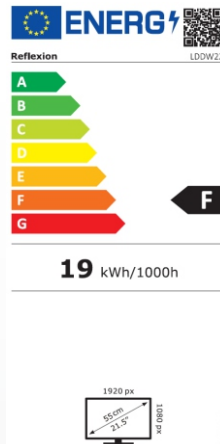

DVB S2 SATELLITE	DVB S SATELLITE
DVB C CABLE	DVD VIDEO
DVB T2 TERRESTRIAL	USB UNIVERSAL SERIAL BUS
LED	PVR
Full HD 1080	HD TV
HDMI	HDMI
CI+	EPG elektr. Programmführer
Kabel Tuner	HD + Kompatibel
AC/DC 12V OR 24V	Hotel Mode

Leistungsübersicht

1. 22" (55 cm) Wide-Screen LED-Fernsehgerät mit
2. SMART TV & DVD-Player, DVB-C, DVB-T2 HD und DVB-S2
   - Full HD-Auflösung (1920 x 1080), Kontrast 4000:1, Bildformat 16:9
   - Reaktionszeit: 6,5 ms, 16,7 Mio. Farben, Beleuchtung 200 cd/m²
   - Betrachtungswinkel 178°/178° (H / V), Videotext 1000 Seiten
   - OSD mehrsprachig, Bildwiederholungsrate 60 Hz, 2x HDMI Anschluss
   - WLAN/ RJ45 / 2x USB / Coax / AV / Kopfhörerausgang, CI+Slot
   - Wiedergabe (über USB) von MPEG-1/2/4, BMP, JPG, MP3, WMA
   - Zubehör: Fernbedienung, Netzteil, Standfuß, 12V-Adapter & aktive DVD-T Antenne
   - Analog-Kabel-Tuner, Hotel Mode, EPG (elektronischer Programmführer), 12/24/240 Volt

EAN 4260035678759 / VPE 1